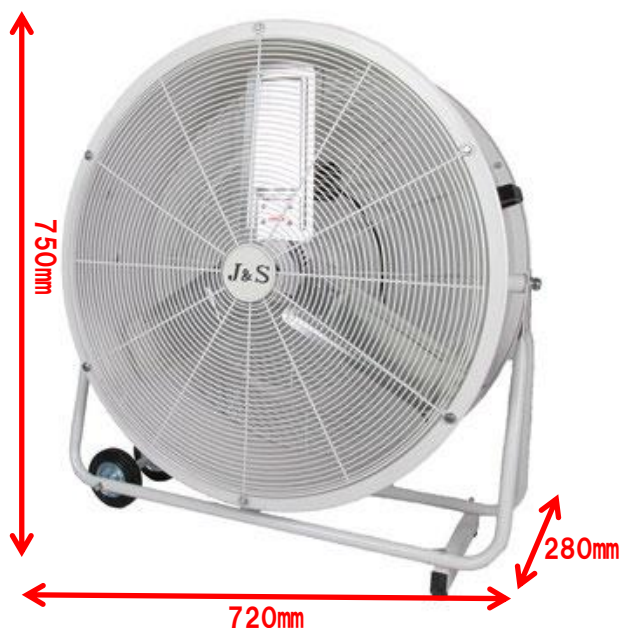

ワイドファン

JWF600

羽根径60cmと大きく大風量
夏場の馬房への暑さ対策
送風・換気・風の循環に最適

メリット
大風量ファン！
据付工事不要
100V電源なのであらゆる場所で使用できます。
暑気対策に最適。

デメリット
-

型式	JWF600
電源	単相100V 50/60Hz
消費電力	弱156/190,中172/210,強215/260W
風量	弱175/214,中220/270,強302m ³ /min
重量	18.3kg
上下調整角度	±90度
備考	電源コード3.2m

大風量で、送風・喚起・風の循環に最適です。

羽根径が大きいので大風量
サーマルプロテクター（モーター保護機能）付き
上下角度調整±90度
3段階風量切り替え

使用場所

一般工場、熱処理工場、木工場、繊維工場、リサイクル工場、イベント工場、体育館、ビニールハウス
きのご栽培、畜舎（牛、豚、鶏）、競馬場、乗馬クラブなど

<お問い合わせは>

株式会社アイピー通商 特品部

〒776-0020

徳島県吉野川市鴨島町西麻植字麻植市91-1