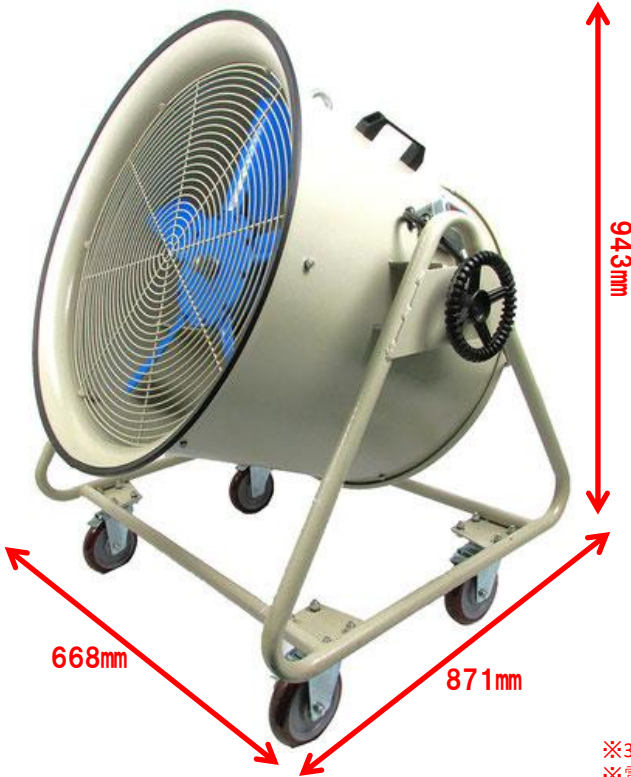

大型ダクトファン

DF600-3A

大型ダクトファン
ハネ径60cm ,3相200Vタイプ

夏場の馬房への暑さ対策
空気の循環、換気に最適

メリット
排気、排煙に最適
別売のダクトホースに接続可能
持ち運び簡単

デメリット
3相200Vの為、電源工事が必要な可能性あり

型式	DF600 -3A
電源	3相200V 50/60Hz
消費電力	1350/1500W
風量	250/280m ³ /min
騒音値	88/94db
重量	60kg
極数	4P
備考	

※3相電源の場合、欠相運転防止の為モーターブレーカーを設置してください。
※電源コードは付属していません。

大きい工場や体育館などの送風、循環に最適です。

排気、排煙に最適です
持ち運びが簡単です

使用場所

一般工場、熱処理工場、木工場、繊維工場、リサイクル工場、イベント工場、体育館、ビニールハウス
きのこ栽培、畜舎(牛、豚、鶏)、競馬場、乗馬クラブなど

<お問い合わせは>

株式会社アイピー通商 特品部

〒776-0020