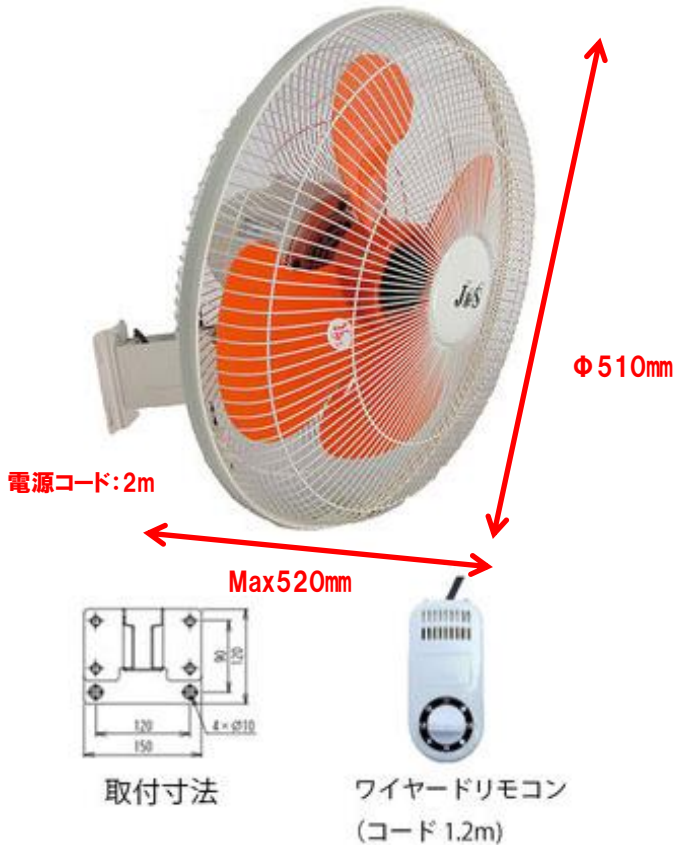

開放型壁掛け工場扇

JV450

ハネ45cm、単相100V
夏場の馬房への暑さ対策にオススメ
室内の空気の循環に最適

メリット
耐久性の高いNSKベアリング使用
サーマルプロテクター(モーター保護機能)付き
自動首振り機能

デメリット
ホコリが多い場所は全閉型をご利用下さい

型式	JV450
電源	単相100V 50/60Hz
消費電力	130/150W
風量	161/187m ³ /min
風速	323/375m/min
自動首振り	あり
首振り角度	約70度
備考	

~~~~~  
耐久性の高いNSKベアリングを使用しています

開放型モーター  
プラスチック羽根(ABS樹脂)  
羽根径45cm(アルミ羽根に変更も可能)  
サーマルプロテクター(モーター保護機能)付き

※本製品は、壁取り付け専用です。天井吊り下げ禁止。  
※高周波やオイルミストが発生する場所でご使用される場合は、アルミ羽根をご使用下さい。