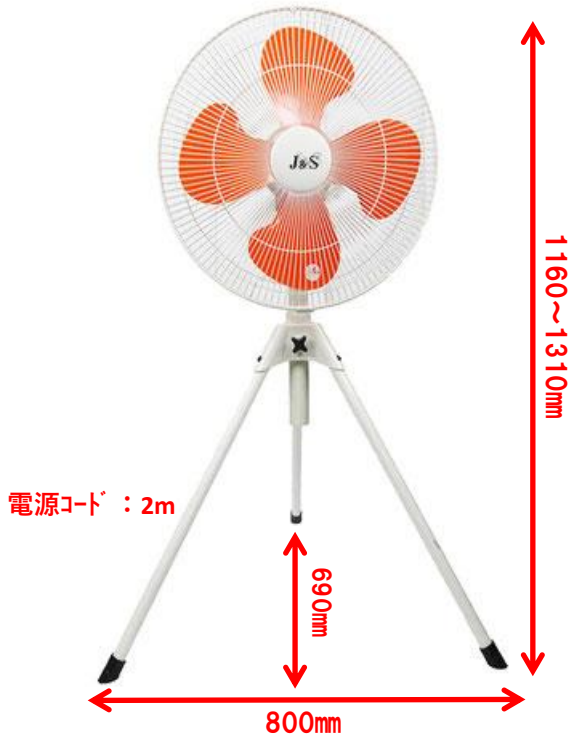

開放型スタンド工場扇

J450

ハネ45cm、単相100V
夏場の馬房への暑さ対策にオススメ
室内の空気の循環に最適

メリット
単相100Vの為、据付工事不要
空気循環を効率よくでき、空調費の節約にも
自動首振り機能
サーマルプロテクター付き

デメリット
ホコリが多い場所は全閉型をご利用下さい

型式	J450
電源	単相100V 50/60Hz
消費電力	130/150W
風量	161/187m ³ /min
風速	323/375m/min
首振り角度	左右約70度
備考	

~~~~~  
サーマルプロテクター付き  
高さ調節可  
風量:3段階切替(弱・中・強)  
自動首振り機能あり