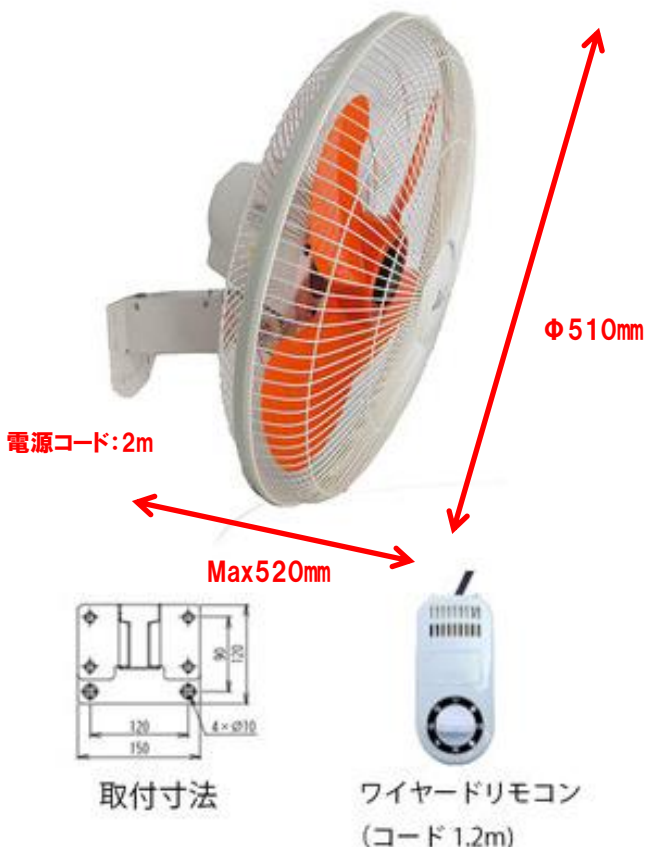

## 45ZV1V

ハネ45cm、単相100V  
夏場の馬房への暑さ対策にオススメ  
室内の空気の循環に最適

**メリット**  
耐久性の高いNSKベアリング使用  
単相100Vの為、据付工事不要  
空気循環を効率よくでき、空調費の節約にも  
場所を取らない  
自動首振り機能  
サーマルプロテクター付き

**デメリット**  
-

型式	45ZV1V
電源	単相100V 50/60Hz
消費電力	110/135W
風量	161/187m <sup>3</sup> /min
風速	323/375m/min
自動首振り	あり
首振り角度	約70度
備考	

耐久性の高いNSKベアリングを使用しています

全閉型モーター  
プラスチック羽根(ABS樹脂)、羽根径45cm  
サーマルプロテクター(モーター保護機能)付き  
3段風量切り替え  
ワイヤードリモコン付き(コードの長さ1.2m)  
NSKベアリング使用

※本製品は、壁取り付け専用です。天井吊り下げ禁止。

※高周波やオイルミストが発生する場所でご使用される場合は、アルミ羽根をご使用下さい。