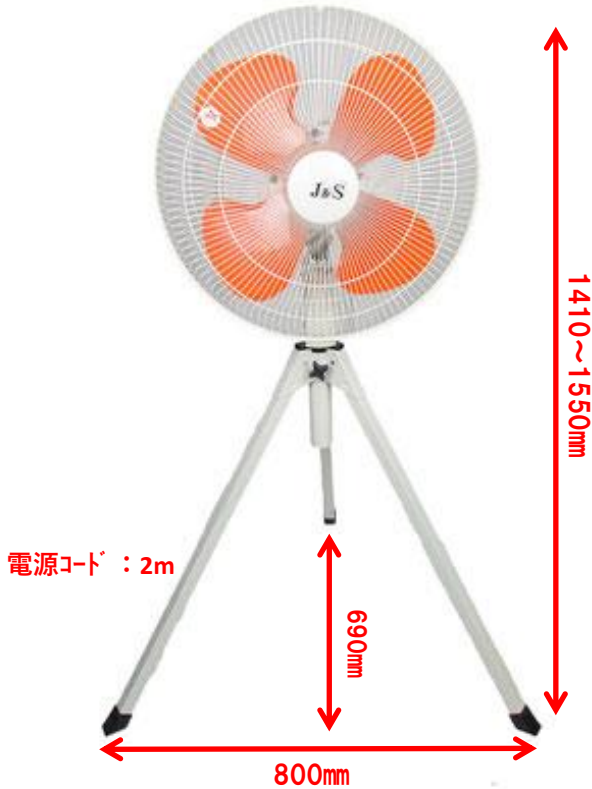

全閉型スタンド工場扇

45Z1V

45cm,単相100V,
夏場の馬房への暑さ対策にオススメ
室内の空気の循環に最適

メリット

単相100Vの為、据付工事不要
空気循環を効率よくでき、空調費の節約にも
自動首振り機能
サーマルプロテクター付き
3脚折り畳み可

デメリット

型式	45Z1V
電源	単相100V 50/60Hz
消費電力	110/130W
風量	161/187m ³ /min
風速	323/375m/min
首振り角度	左右約70度
備考	3脚折り畳み可

サーマルプロテクター付き
高さ調節可
風量:3段階切替(弱・中・強)
自動首振り機能あり
3脚折り畳み可

使用場所

一般工場、熱処理工場、木工場、繊維工場、リサイクル工場、イベント工場、体育館、ビニールハウス
きのご栽培、畜舎(牛、豚、鶏)、競馬場、乗馬クラブなど

<お問い合わせは>

株式会社アイピー通商 特品部

〒776-0020

徳島県吉野川市鴨島町西麻植字麻植市91-1

TEL(0883)36-9336 FAX(0883)24-1105